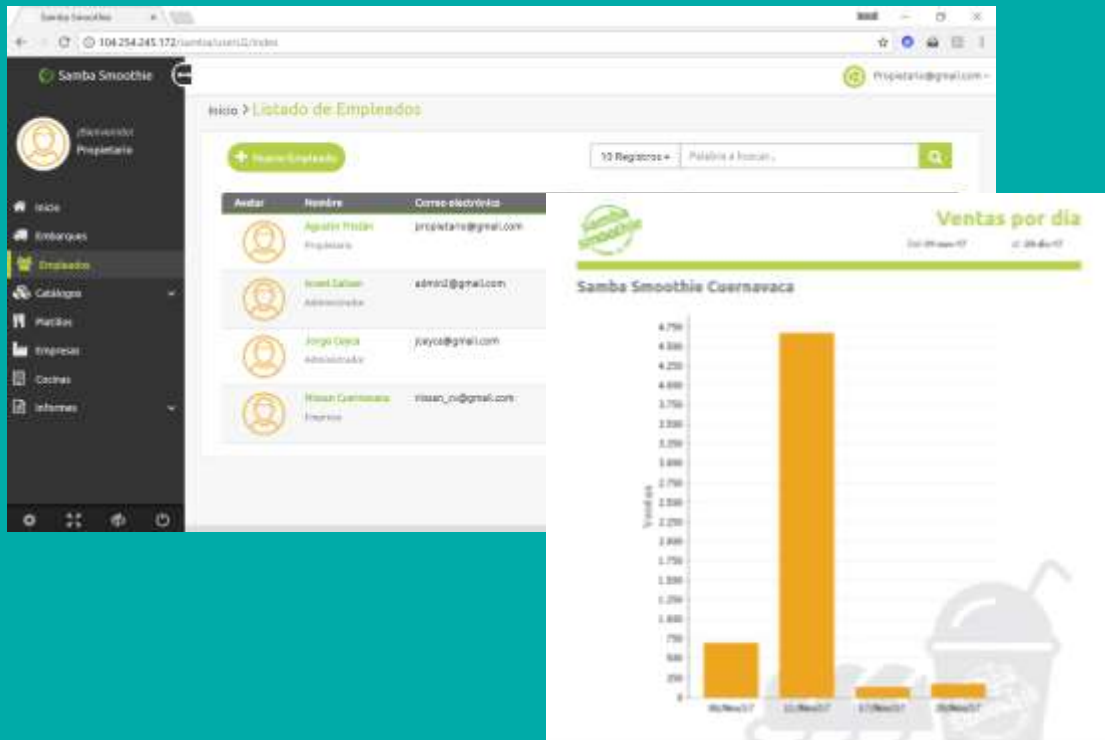

Llevamos tu presencia a internet.

Páginas web que describen quién eres, **qué productos o servicios** ofreces, **dónde estás** y **cómo contactarte**.

Plataformas Web

SERVICIOS

Software a la medida

Plataformas Web

Soluciones web empresariales

Automatizamos tus procesos de negocio para que los puedas operar a través de internet.

SERVICIOS

Software a la medida

Plataformas Web

Soluciones web empresariales

Características

- Usables
- Responsivas
- Configurables
- Multi usuario
- Escalables
- Seguras
- Reportes personalizables

SERVICIOS

Software a la medida

Plataformas Web

Soluciones web empresariales

TECNOLOGIAS & BUENAS PRACTICAS