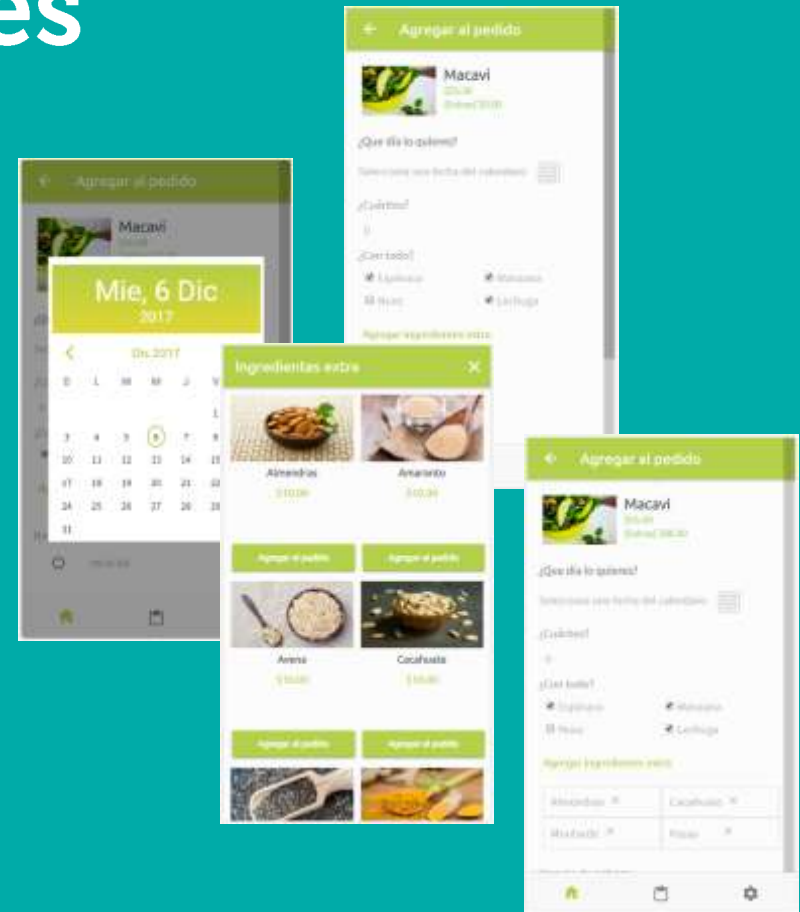

SERVICIOS

Software a la medida

Aplicaciones móviles

Android y iOS

Administra tu negocio desde la palma de tu mano.

SERVICIOS

Software a la medida

Aplicaciones móviles

Android y iOS

Características

- Notificaciones “push”
- Responsivas
- Fáciles de usar
- Acceso a la cámara y GPS del celular

Tecnologías

Páginas Web

SERVICIOS

Software a la medida

Páginas Web