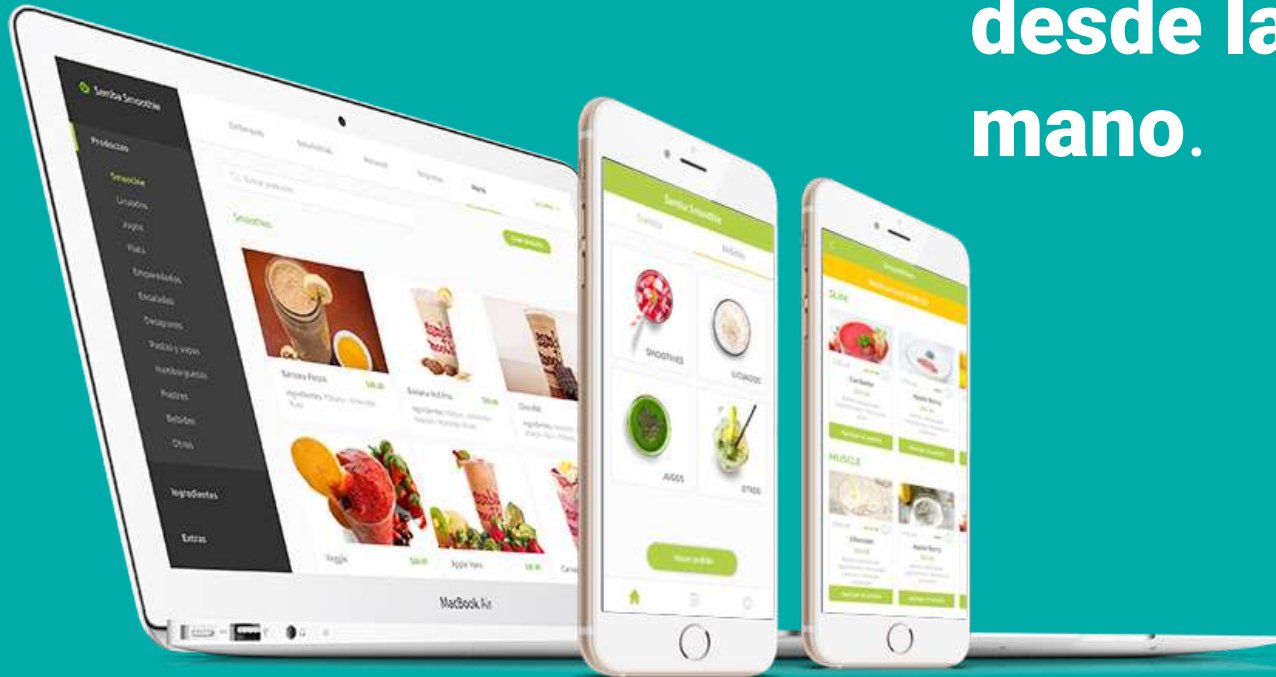

SERVICIOS

Software a la medida

Aplicaciones móviles

Android y iOS

Administra tu negocio desde la palma de tu mano.

SERVICIOS

Software a la medida

Aplicaciones móviles